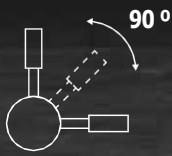

SWAN METAL FREE

Tecnología Metal Free
Metal Free Technology

Acabado acero inoxidable pulido
Polished stainless steel finishing

DESCRIPCIÓN | DESCRIPTION

Grifo de 3 vías. Diseño cuidado y líneas redondeadas.
Ligero y ergonómico. Monomando.
3 way faucet. Careful design and rounded lines. Light-
weight and ergonomic. Just one handle.

CARACTERÍSTICAS | SPECIFICATIONS

Conexión tubo: 1/4" Fabricado en acero inoxidable
Tube connection: 1/4" Made of stainless steel

CÓDIGO | CODE

Swan Metal Free
Ref. 298008

DIMENSIONES | DIMENSIONS

A: 380mm
B: 240mm
C: 50mm
D: ø 24mm