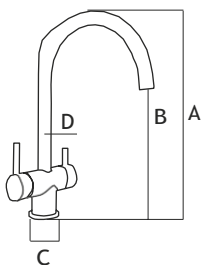

SWAN METAL FREE

Tecnología Metal Free
Metal Free Technology

Acabado acero inoxidable pulido
Polished stainless steel finishing

DESCRIPCIÓN | DESCRIPTION

Grifo de 3 vías. Diseño cuidado y líneas redondeadas.
Ligero y ergonómico. Monomando.
3 way faucet. Careful design and rounded lines. Light-
weight and ergonomic. Just one handle.

CARACTERÍSTICAS | SPECIFICATIONS

Conexión tubo: 1/4" Fabricado en acero inoxidable
Tube connection: 1/4" Made of stainless steel

CÓDIGO | CODE

Swan Metal Free
Ref. 298008

DIMENSIONES | DIMENSIONS

A: 380mm
B: 240mm
C: 50mm
D: ø 24mm